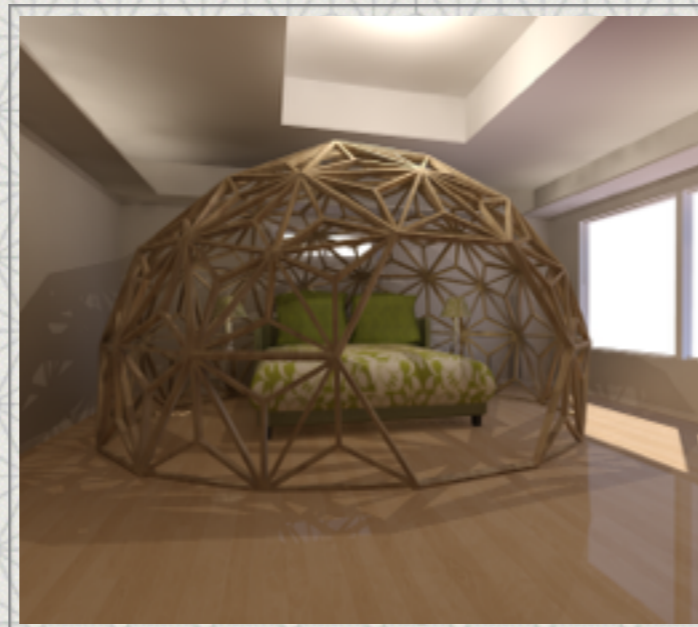

開発 DEVELOPMENT

麻柄ドームHEMPDOMEを使って、アイデアをカタチに。

麻柄ドームをベースに、様々な商品を開発していきます。開発パートナーを募集しています。

和紙+麻柄ドーム

和紙を貼って内側から照明を照らす。
麻柄が背景に写り込み、幻想的な空間を
演出します。店舗やステージに。

寝室+麻柄ドーム

ベッドルームや施術室に。中に入ると
明らかに普段とは異なった感覚になります。

発電+麻柄ドーム

海に浮かべて波力+太陽光発電に。
360° 全方向で充電が可能で、波力を併用
することで安定した電源を確保できます。

麻柄ドームランプシェード

現在、麻柄ランプシェード(キャンドルシェード)を
開発しています。3Dプリンターやレーザーカッターを
使える方、又は家具メーカー様とのコラボレーションを
熱望しています。

contact form もしくは domehemp@gmail.comまで
お問い合わせください。(担当：宮内)