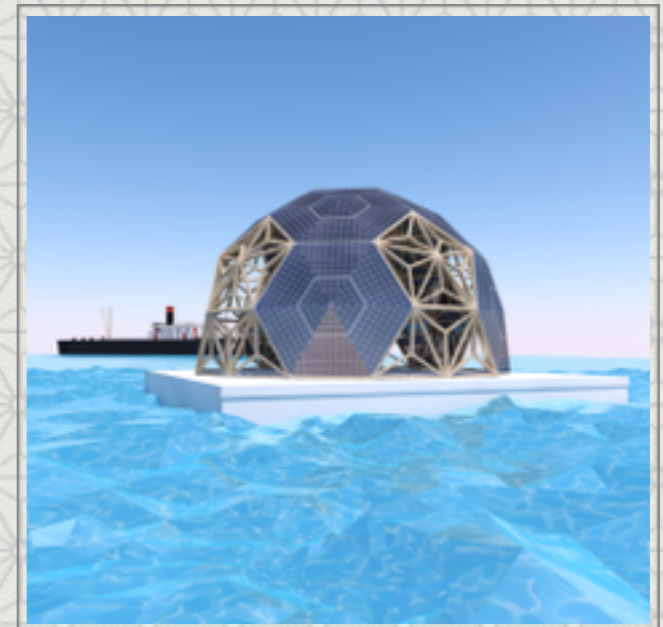

開発 DEVELOPMENT

麻柄ドームHEMPDOMEを使って、アイデアをカタチに。

麻柄ドームをベースに、様々な商品を開発していきます。開発パートナーを募集しています。

和紙+麻柄ドーム

和紙を貼って内側から照明を照らす。
麻柄が背景に写り込み、幻想的な空間を
演出します。店舗やステージに。

寝室+麻柄ドーム

ベッドルームや施術室に。中に入ると
明らかに普段とは異なった感覚になります。

発電+麻柄ドーム

海に浮かべて波力+太陽光発電に。
360° 全方向で充電が可能で、波力を併用
することで安定した電源を確保できます。

麻柄ドームランプシェード

現在、麻柄ランプシェード(キャンドルシェード)を
開発しています。3Dプリンターやレーザーカッターを
使える方、又は家具メーカー様とのコラボレーションを
熱望しています。

contact form もしくは domehemp@gmail.comまで
お問い合わせください。(担当：宮内)