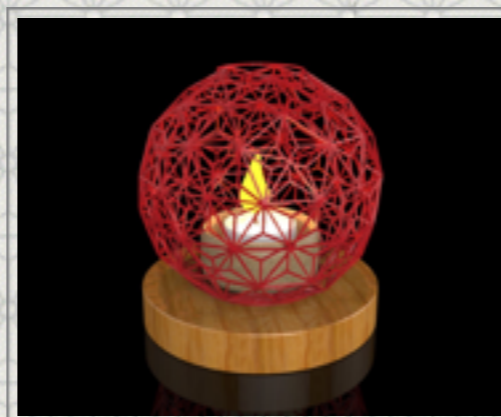

開発 DEVELOPMENT

麻柄ドームHEMPDOMEを使って、アイデアをカタチに。

麻柄ドームをベースに、様々な商品を開発していきます。開発パートナーを募集しています。

和紙+麻柄ドーム

和紙を貼って内側から照明を照らす。
麻柄が背景に写り込み、幻想的な空間を
演出します。店舗やステージに。

寝室+麻柄ドーム

ベッドルームや施術室に。中に入ると
明らかに普段とは異なった感覚になります。

発電+麻柄ドーム

海に浮かべて波力+太陽光発電に。
360° 全方向で充電が可能で、波力を併用
することで安定した電源を確保できます。

麻柄ドームランプシェード

現在、麻柄ランプシェード(キャンドルシェード)を
開発しています。3Dプリンターやレーザーカッターを
使える方、又は家具メーカー様とのコラボレーションを
熱望しています。

contact form もしくは domehemp@gmail.comまで
お問い合わせください。(担当：宮内)